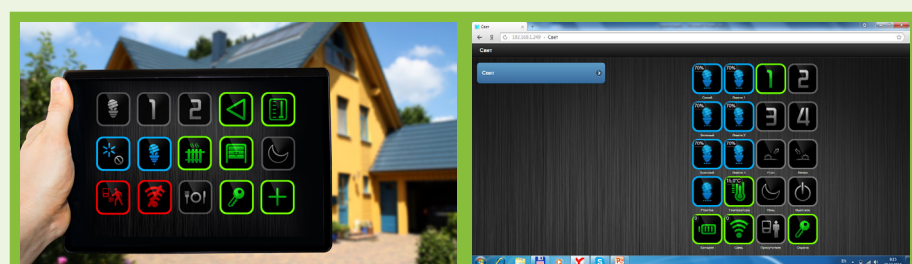

Беспроводная система F&Home Radio

Беспроводная система F&Home Radio состоит из центрального сервера, управляющего всеми элементами (модулями). Сервер связывается по радио

с датчиками движения, температуры и исполнительными элементами, которые обеспечивают управление освещением, отоплением, электродвигателями.

Схема работы беспроводной системы

Модули беспроводной системы

Управлять системой и устройствами можно с помощью обычных выключателей, мобильных устройств (смартфонов

и планшетов на базе операционных систем Apple iOS и Google Android) по Wi-Fi или через Интернет.