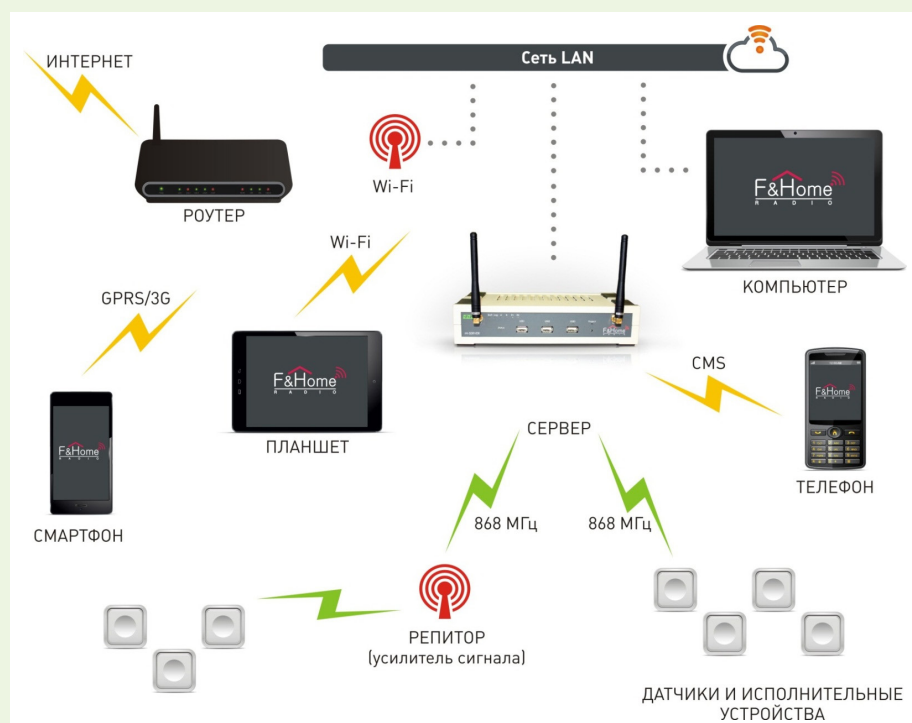

Беспроводная система F&Home Radio

Беспроводная система F&Home Radio состоит из центрального сервера, управляющего всеми элементами (модулями). Сервер связывается по радио

с датчиками движения, температуры и исполнительными элементами, которые обеспечивают управление освещением, отоплением, электродвигателями.

Схема работы беспроводной системы

Модули беспроводной системы

Управлять системой и устройствами можно с помощью обычных выключателей, мобильных устройств (смартфонов

и планшетов на базе операционных систем Apple iOS и Google Android) по Wi-Fi или через Интернет.