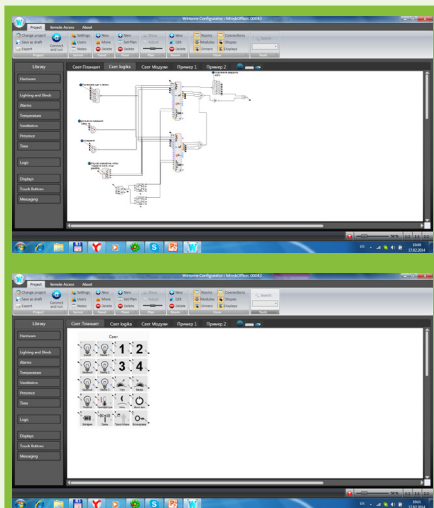

Проводная система F&Home

Интегральной частью системы F&Home Radio является программное обеспечение WiHome Configurator, предназначенное для инсталляторов системы.

Программное обеспечение представляет собой уникальное решение для проектирования и установки системы «Умный дом», конфигурации и управления автоматикой здания.

Создание схем с помощью WiHome Configurator